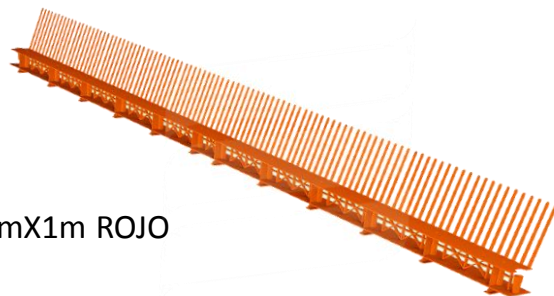

**CÓDIGO:** RPA85X1R

**DESCRIPCIÓN:** RASTREL PEINE DE ALERO 85mmX1m ROJO

Se coloca en el alero de las cubiertas de teja para evitar la entrada de pájaros, roedores y hojas por debajo de las tejas, permitiendo la libre ventilación de la cámara de aire que se forma entre las tejas y el soporte en una cubierta ventilada.

Está formado por un peine de alero y un rastrel de polipropileno, por lo que no se necesita colocar el rastrel del alero.

Permite una rápida y fácil colocación de los ganchos de canalón.

**DIMENSIONES Y EMBALAJE:** Alto: 85 mm  
Longitud: 1 m  
Unidades por paquete: 50