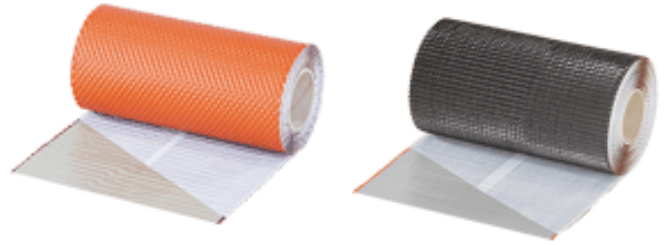

**CÓDIGO:** RF3D300R  
RF3D300N

**DESCRIPCIÓN:** Roll – flex 3D-300 Rojo  
Roll – flex 3D-300 Negro

Rollo adhesivo para sellado de remates en cubiertas: chimeneas, ventanas de tejado, limahoyas, etc

Perfilado en 3 dimensiones, lo que le permite máxima flexibilidad y adaptabilidad a cualquier forma.

Adhesivo de butilo en toda la superficie inferior.

Disponibile en rojo y negro para cubiertas de teja y pizarra respectivamente.

**DIMENSIONES Y EMBALAJE:** Ancho del rollo: 300 mm (290 mm de adhesivo)  
Longitud del rollo: 5 m  
Rollos por caja: 1  
Unidades por palet: 144

**MATERIA PRIMA:** Aluminio lacado perfilado en 3 dimensiones . Espesor: 1 mm  
Adhesivo: Butilo

**COLOCACION:**

Se puede colocar en todo tipo de tejados. Protege la cubierta de la penetración de nieve, lluvia, humedad y polvo.